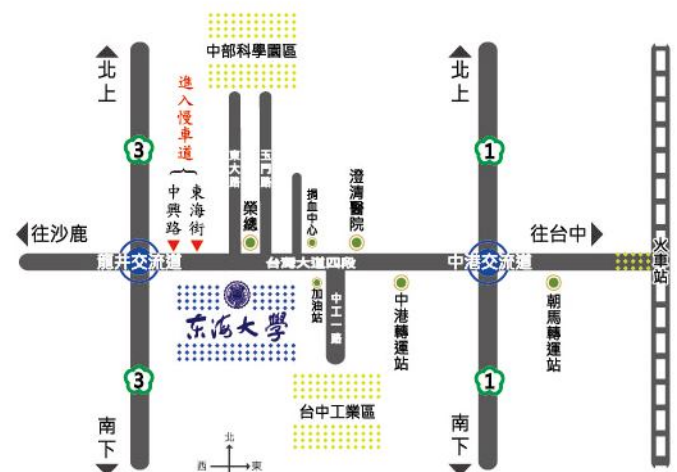

東海大學教學區平面圖

109學年度特殊選才

1. 考試當日可憑准考證，開車或騎車入校。汽機車請依規定停放於停車格。
2. 請攜帶准考證及身分證正本（或健保卡、護照、駕照）應試。
3. 畜產系、美術系、音樂系、餐旅系、資管系、國經學程、永續學程於第二教學區，請由第二教學區入校。
 - (1) 畜產系、美術系、音樂系汽機車可停放音樂系停車場。
 - (2) 餐旅系、資管系汽機車可停放管理學院停車場。
 - (3) 國經、永續學程汽機車可停放省政大樓停車場。
4. 其餘學系位於第一教學區，請由正門入校。

工工系 IE11 104
化材系 CME122

化學系 CH209

日文系 HT211
電機系 HT221

畜產系
實習農場

國經學程 PGIC100
永續學程 PGIC100

應物系 ST132
資工系 ST307
應數系 ST516

工設系 ID214

中文系 H518
歷史系 H442
哲學系 H418

音樂系筆試：
MU125

美術系 FA208

餐旅系 M207-3
資管系 M419

自行開車

1. 行經國道一號(中山高)，請於178km下中港交流道，往沙鹿方向行駛，直行約4公里即可到達本校。
欲至第二教學區可於捐血中心路口迴轉至慢車道，由第二教學區側門入校。
2. 行經國道三號(中二高)，請於183km下龍井交流道，於前方中興路、東海街兩入口進入慢車道，往台中市區方向行駛，直行約4公里即可到達本校。

如何來東海